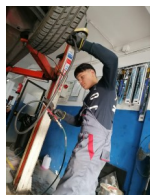

OPORTUNITĂȚI

- Acces la Internet;
- Decontarea cheltuielilor de transport;
- Acordarea de burse de merit, de studiu, sociale etc.
- Acordarea burselor tehnologice tuturor elevilor din Învățământul profesional (300 lei/lună);
- Stimularea financiară a elevilor cu rezultate deosebite;
- Asigurarea efectuării instruirii practice la agenții economici de profil;
- Angajarea, după terminarea studiilor, la agenții economici parteneri;
- Participarea la proiecte ERASMUS, ROSE, PNRAS.

OFERTA ȘCOLARĂ Clasa a IX-a

Pentru anul școlar 2024—2025 avem următoarea ofertă de școlarizare la clasa a IX-a :

Filiera teoretică – profil real – specializare **Științe ale Naturii** – 1 clasă (26 locuri)

Învățământ profesional cu durata de 3 ani :

domeniul: mecanică agricolă și forestieră
– calificarea **mecanic agricol**

0,5 clase (12 locuri)

domeniul ind.textilă și pielărie

– calificarea **confeccioner produse textile**

0,5 clase (12 locuri)

domeniul: mecanică de motoare

– calificarea **mecanic auto** -

(1 clasă/24 locuri)

Director : **prof. Costache Laurențiu**
Director adj.: **prof. Pavelescu Elena**